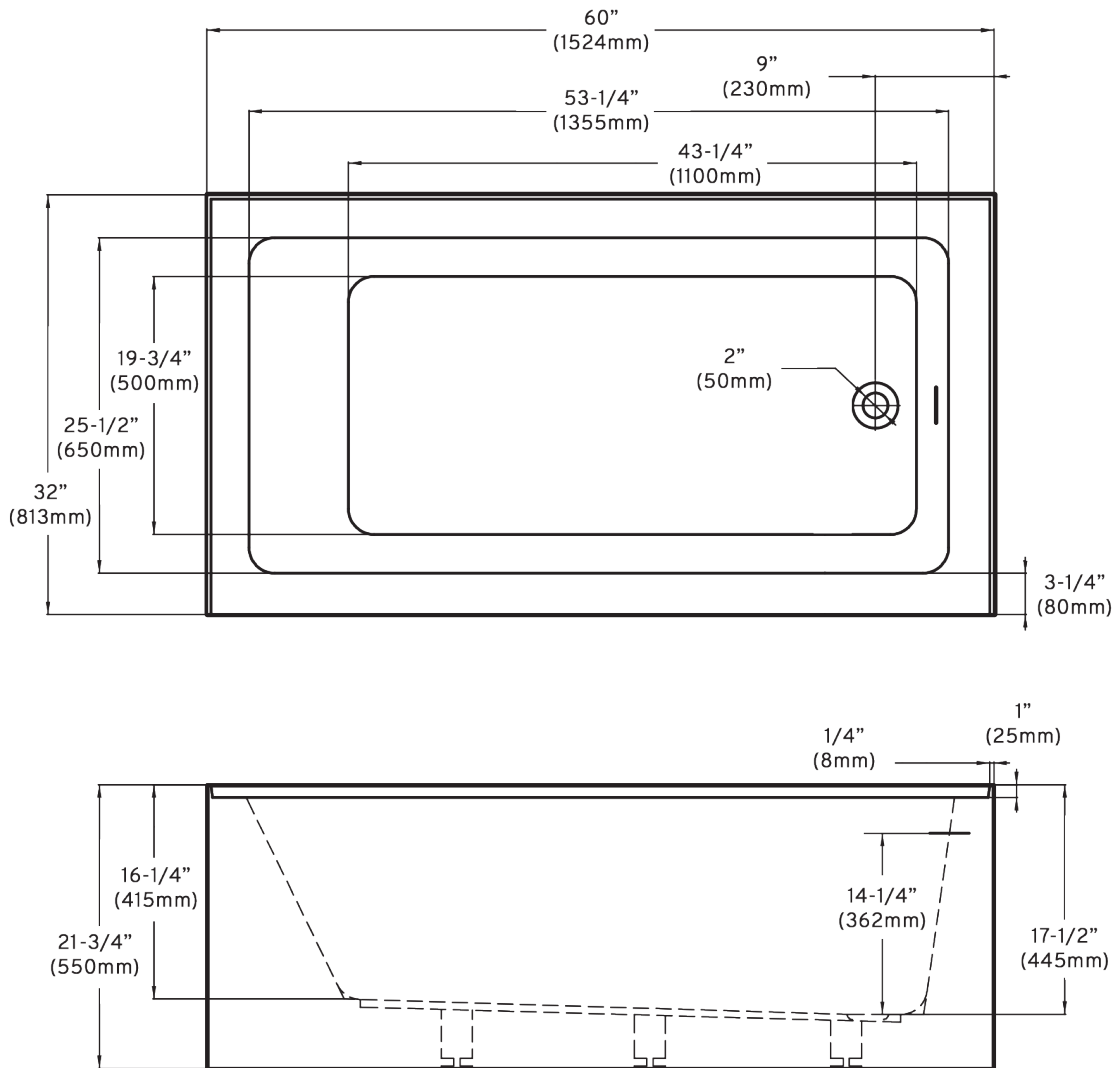

# Bain alcôve à tablier intégré / Alcove bathtub with integrated apron

Modèle / Model : OD-6240R (ALBA DROITE / RIGHT)

Les dimensions inscrites sur les dessins sont à titre de référence seulement, veuillez mesurer le produit en main directement si requis lors de l'installation. Les dimensions des appareils sont nominales et peuvent varier à l'intérieur de la plage de tolérance de  $\pm 1/4$  po. (6,3 mm). Ces dimensions peuvent être modifiées et il est important de consulter notre site internet [www.odass.ca](http://www.odass.ca) afin d'avoir accès à toutes les informations à jour.

The dimensions listed on the drawings are for reference only, please measure the product in hand directly if required during installation. The dimensions of the devices are nominal and may vary within the tolerance range of  $\pm 1/4$  inch (6,3 mm). These measures can be modified so please visit our website [www.odass.ca](http://www.odass.ca) for access to all up-to-date information.