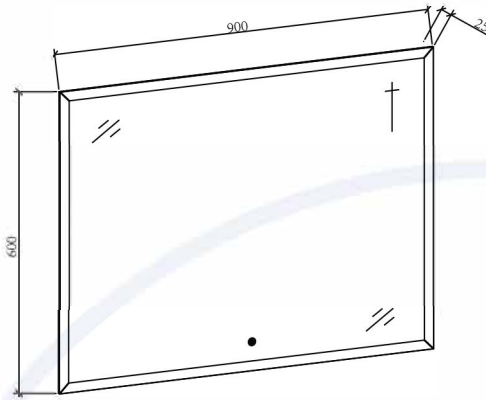

MID3624AZU  
**COLLECTION**  
**AZUL 36"**

**Miroir DEL · LED Mirror**  
**Largeur · Width - 900 mm · 35<sup>1</sup>/<sub>2</sub>"**  
**Profondeur · Depth - 30 mm · 1<sup>1</sup>/<sub>4</sub>"**  
**Hauteur · Height - 600 mm · 23<sup>3</sup>/<sub>4</sub>"**

**MESURES DÉTAILLÉES · DETAILED MEASUREMENTS**

**Pour une précision optimale, les dimensions sont exprimées en millimètres.**  
*For optimum precision, dimensions are expressed in millimeters.*

**Les dispositions mises suivantes vous sont offertes uniquement à titre de recommandation. L'installation de meubles de vanités ou de miroirs LED doit être faite par des professionnels certifiés. Nordlyss ne pourrait être tenu responsable en cas d'accident ou de mauvaise manipulation de nos produits.**  
*The following layouts are offered to you only as a recommendation. Installation of LED mirrors should be done by certified professionals. Nordlyss cannot be held responsible for any accident or improper handling of our products.*